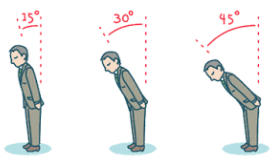

Modalités Covid 19

Bisou

Pas d'embrassade

Pas de poignée de main

Ensembles, ateliers suspendus

Pas de partage des instruments
et accessoires

Pas de copain ou de copine à
l'école, pas de parents

Je ne me sens pas bien :
je reste à la maison

O-jigi recommandé

Masque obligatoire

Hydro-alcoolique
obligatoire avant le cours

Distance 1m mini avec le professeur

Maxi 1 élève soit 2 personnes
dans la zone de cours

Aucun contact physique
avec le professeur